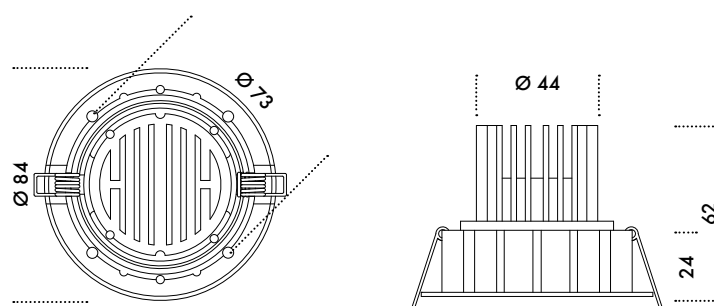

Ideati per:
Illuminazione d'architettura; Segnalazione di percorsi, scale ecc.; Illuminazione di mobili; Insegne luminose; Allestimento di negozi.

Recessed LED spotlights powered at 350mA, 700mA.

Spotlights can be connected by pre-assembled cables, easy convenient and solderless.

Designed for:

Architectural lighting; Signaling pathways, stairs, etc.; Lighting furniture; Illuminated signs; Shop-fitting.

LED- Einbaustrahler bei 350mA, 700mA versorgt.

Die Einbaustrahler können durch vorkonfektionierte Kabel, einfach bequem und lötlötfrei angeschlossen werden.

Konzipiert für:

Architekturbeleuchtung; Signalwege, Treppen, etc.; Beleuchtung Möbel; Leuchtschilder; Ladenbaulemente.

Spots LED encastrés alimenté à 350mA, 700mA.

Les spots peuvent être reliés par des câbles pré-assemblés, pratique et facile, sans soudure.

Conçu pour:

Eclairage architectural; Voies de signalisation, escaliers, etc; L'éclairage des mobiles; Enseignes lumineuses; Agencement de magasins.

LED empotrables potencia 350mA, 700mA.

Los proyectores pueden ser conectados a través de cables pre-ensamblados de forma fácil, cómoda y sin problemas.

Diseñado por:

Illuminación arquitectónica; Vías de señalización, escaleras, etc.; Iluminación para el mueble; Letreros luminosos; Tienda de ajuste.

IP40

CLASSE III