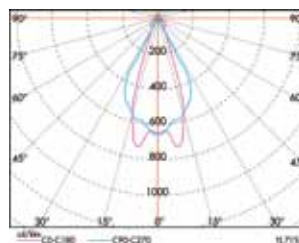

LED empotrables potencia 350mA, 700mA.

Los proyectores pueden ser conectados a través de cables pre-ensamblados de forma fácil, cómoda y sin problemas.

Diseñado por:

Illuminación arquitectónica; Vías de señalización, escaleras, etc.; Iluminación para el mueble; Letreros luminosos; Tienda de ajuste.